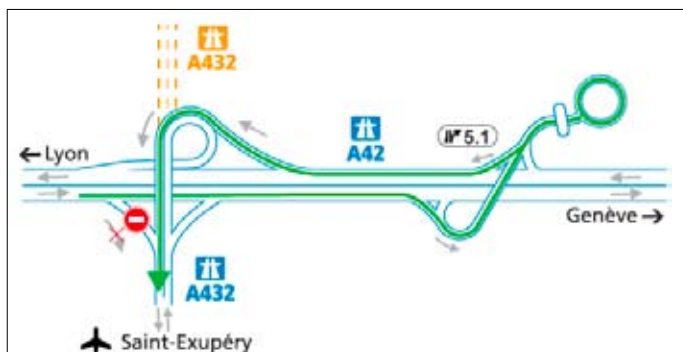

A432

LES ÉCHETS-LA BOISSE

infos travaux A432 - A42

perturbations sur

> l'A432 et l'A42

■ Fermetures nocturnes de 21 h 30 à 6 h

> de l'autoroute A42, dans le sens Pont d'Ain - Lyon, entre le diffuseur n°5.1 (La Boisse - Montluel) et l'échangeur A42-A432

- du lundi 7 au mardi 8 février* (1 nuit)

*En fonction des aléas climatiques, cette fermeture sera susceptible d'être reportée dans la nuit du 14 au 15 ou du 21 au 22 février.

> Fermeture nocturne de la bretelle Lyon (A42) vers aéroport Saint Exupéry (A432)

- du mardi 8 au mercredi 9 février* (1 nuit)

*En fonction des aléas climatiques, cette fermeture sera susceptible d'être reportée dans la nuit du 9 au 10, du 15 au 16, du 16 au 17, du 22 au 23 ou du 23 au 24 février.

> de l'autoroute A432, dans le sens aéroport Saint Exupéry - La Boisse, entre le diffuseur n°3 (Mezzieu) et l'échangeur A42-A432

- du mardi 8 au mercredi 9 février* (1 nuit)
- du mercredi 9 au jeudi 10 février* (1 nuit)

*En fonction des aléas climatiques, ces fermetures seront susceptibles d'être reportées dans les nuits du 15 au 17 ou du 22 au 24 février.

Durant ces fermetures, des itinéraires de déviation sont mis en place pour vous guider dès votre sortie de l'autoroute.

Pour rester informés de toutes les coupures, inscrivez-vous à l'alerte e-mail gratuite, sur www.aprr.fr rubrique « connexion »